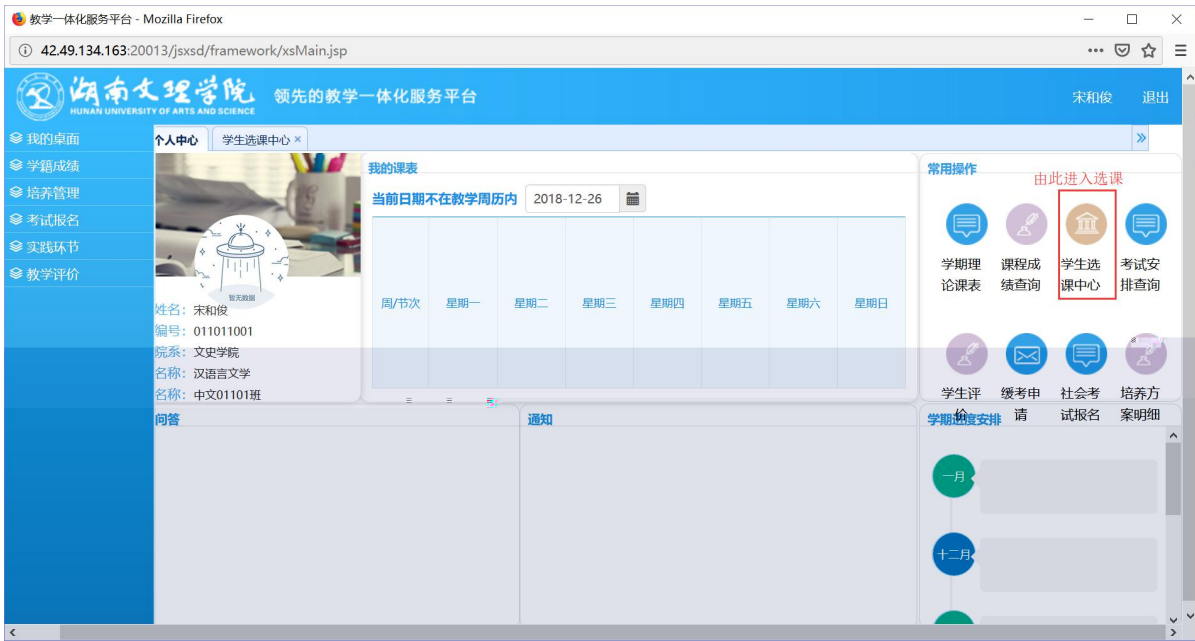

浏览器地址栏: 172.26.0.187/jsxsd/

湖南文理学院 HUNAN UNIVERSITY OF ARTS AND SCIENCE 教学一体化服务平台

用户登录

登录

温馨提示: 推荐使用IE9以上浏览器以及360极速模式。

Copyright © 2017 湖南文理学院 湖南文理学院 湖南文理学院

选课学分情况

公选课选课

本学期选课学分/门数要求及已选情况							
	最高总学分	专业内跨年级选课(控制)		跨专业选课(控制)		校公共选修课选课(控制)	
		学分	门数	学分	门数	学分	门数
设置(控制)要求	不控制	不控制	不控制	不控制	不控制	2	1
已选统计	20.0	0.0	0	0.0	0	0.0	0

快捷导航：教学院（部）

党群机构

行政教辅机构

信息系统

国际交流

数字图书馆

采购信息